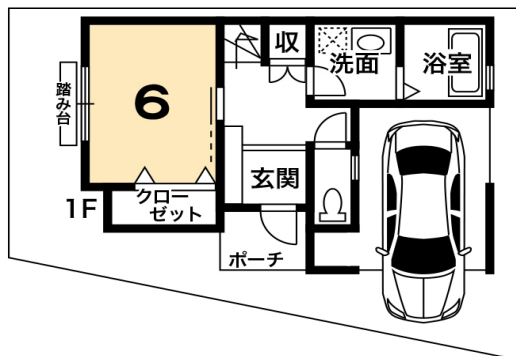

伏見区西柳町

価格

4,180

万円

新築一戸建

《物件情報》

- ◆大型車駐車可
- ◆床暖房付(LD) ◆玄関収納付き
- ◆カップボード・パントリー付き
- ◆温水洗浄便座トイレ2ヶ所有
- ◆食器洗乾燥機付システムキッチン

北西角地

3LDK

広告初掲載

《周辺施設》

- ◆ファミリーマート伏見中書島店まで約160m
- ◆伏見南浜小学校まで約400m
- ◆桃陵中学校まで約800m
- ◆イオン伏見プラザ店まで約480m
- ◆ダックス伏見肥後町店まで約930m
- ◆伏見大手筋商店街まで約460m

■交通/京阪本線『中書島』駅徒歩4分 ■所在/京都市伏見区西柳町 ■土地面積/75.26㎡ ■建築/令和5年8月末完成予定
 ■構造/木造が 1/1 リム鋼板葺3階建 ■引渡し/相談 ■取引態様/仲介