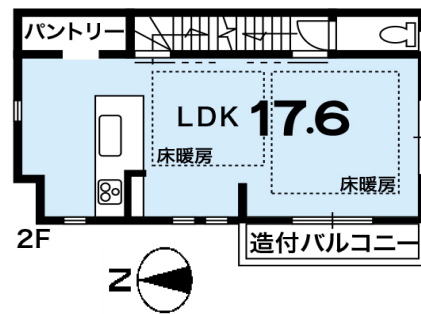

伏見区西柳町

価格

4,180

万円

新築一戸建

《物件情報》

- ◆大型車駐車可
- ◆床暖房付(LD) ◆玄関収納付き
- ◆カップボード・パントリー付き
- ◆温水洗浄便座トイレ2ヶ所有
- ◆食器洗乾燥機付システムキッチン

北西角地

3LDK

広告初掲載

《周辺施設》

- ◆ファミリーマート伏見中書島店まで約160m
- ◆伏見南浜小学校まで約400m
- ◆桃陵中学校まで約800m
- ◆イオン伏見プラザ店まで約480m
- ◆ダックス伏見肥後町店まで約930m
- ◆伏見大手筋商店街まで約460m

■交通/京阪本線『中書島』駅徒歩4分 ■所在/京都市伏見区西柳町 ■土地面積/75.26㎡ ■建築/令和5年8月末完成予定
 ■構造/木造が 1/1 リム鋼板葺3階建 ■引渡し/相談 ■取引態様/仲介