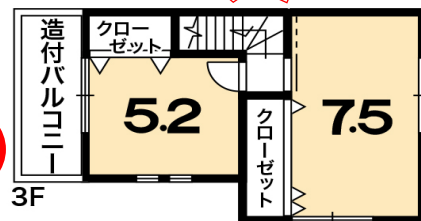

伏見区西柳町

価格

4,180

万円

新築一戸建

《物件情報》

- ◆大型車駐車可
- ◆床暖房付(LD) ◆玄関収納付き
- ◆カップボード・パントリー付き
- ◆温水洗浄便座トイレ2ヶ所有
- ◆食器洗乾燥機付システムキッチン

北西角地

3LDK

広告初掲載

《周辺施設》

- ◆ファミリーマート伏見中書島店まで約160m
- ◆伏見南浜小学校まで約400m
- ◆桃陵中学校まで約800m
- ◆イオン伏見プラザ店まで約480m
- ◆ダックス伏見肥後町店まで約930m
- ◆伏見大手筋商店街まで約460m

■交通/京阪本線『中書島』駅徒歩4分 ■所在/京都市伏見区西柳町 ■土地面積/75.26㎡ ■建築/令和5年8月末完成予定
 ■構造/木造が 1/1 リム鋼板葺3階建 ■引渡し/相談 ■取引態様/仲介