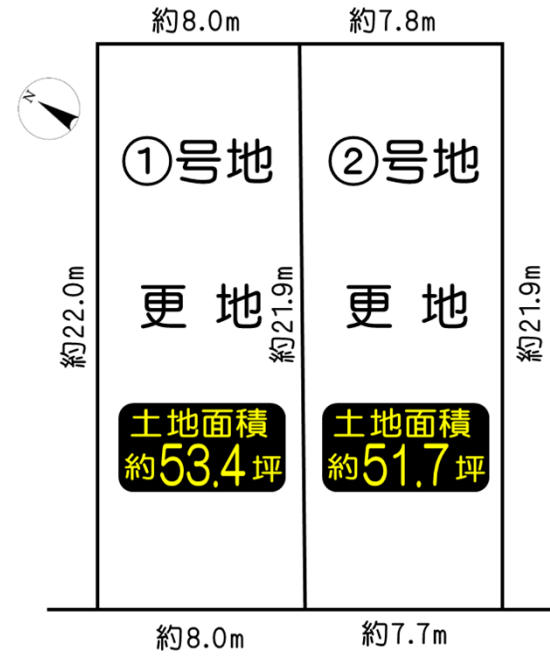

# 男山美桜①号地

価格 **2,180** 万円

# ②号地

価格 **2,080** 万円

●所在/八幡市男山美桜●交通/京阪本線「樟葉」駅バス12分「さくら小学校」停徒歩4分●土地面積/1号地176.75㎡(約53.46坪)、2号地171.22㎡(約51.79坪)※私道負担無し●地目/雑種地、現況/宅地●用途地域/第一種中高層住居専用地域●建ぺい率/60%●容積率/200%●現況/更地●設備/公営水道、公共下水、都市ガス、電気●引渡し/相談●取引態様/仲介